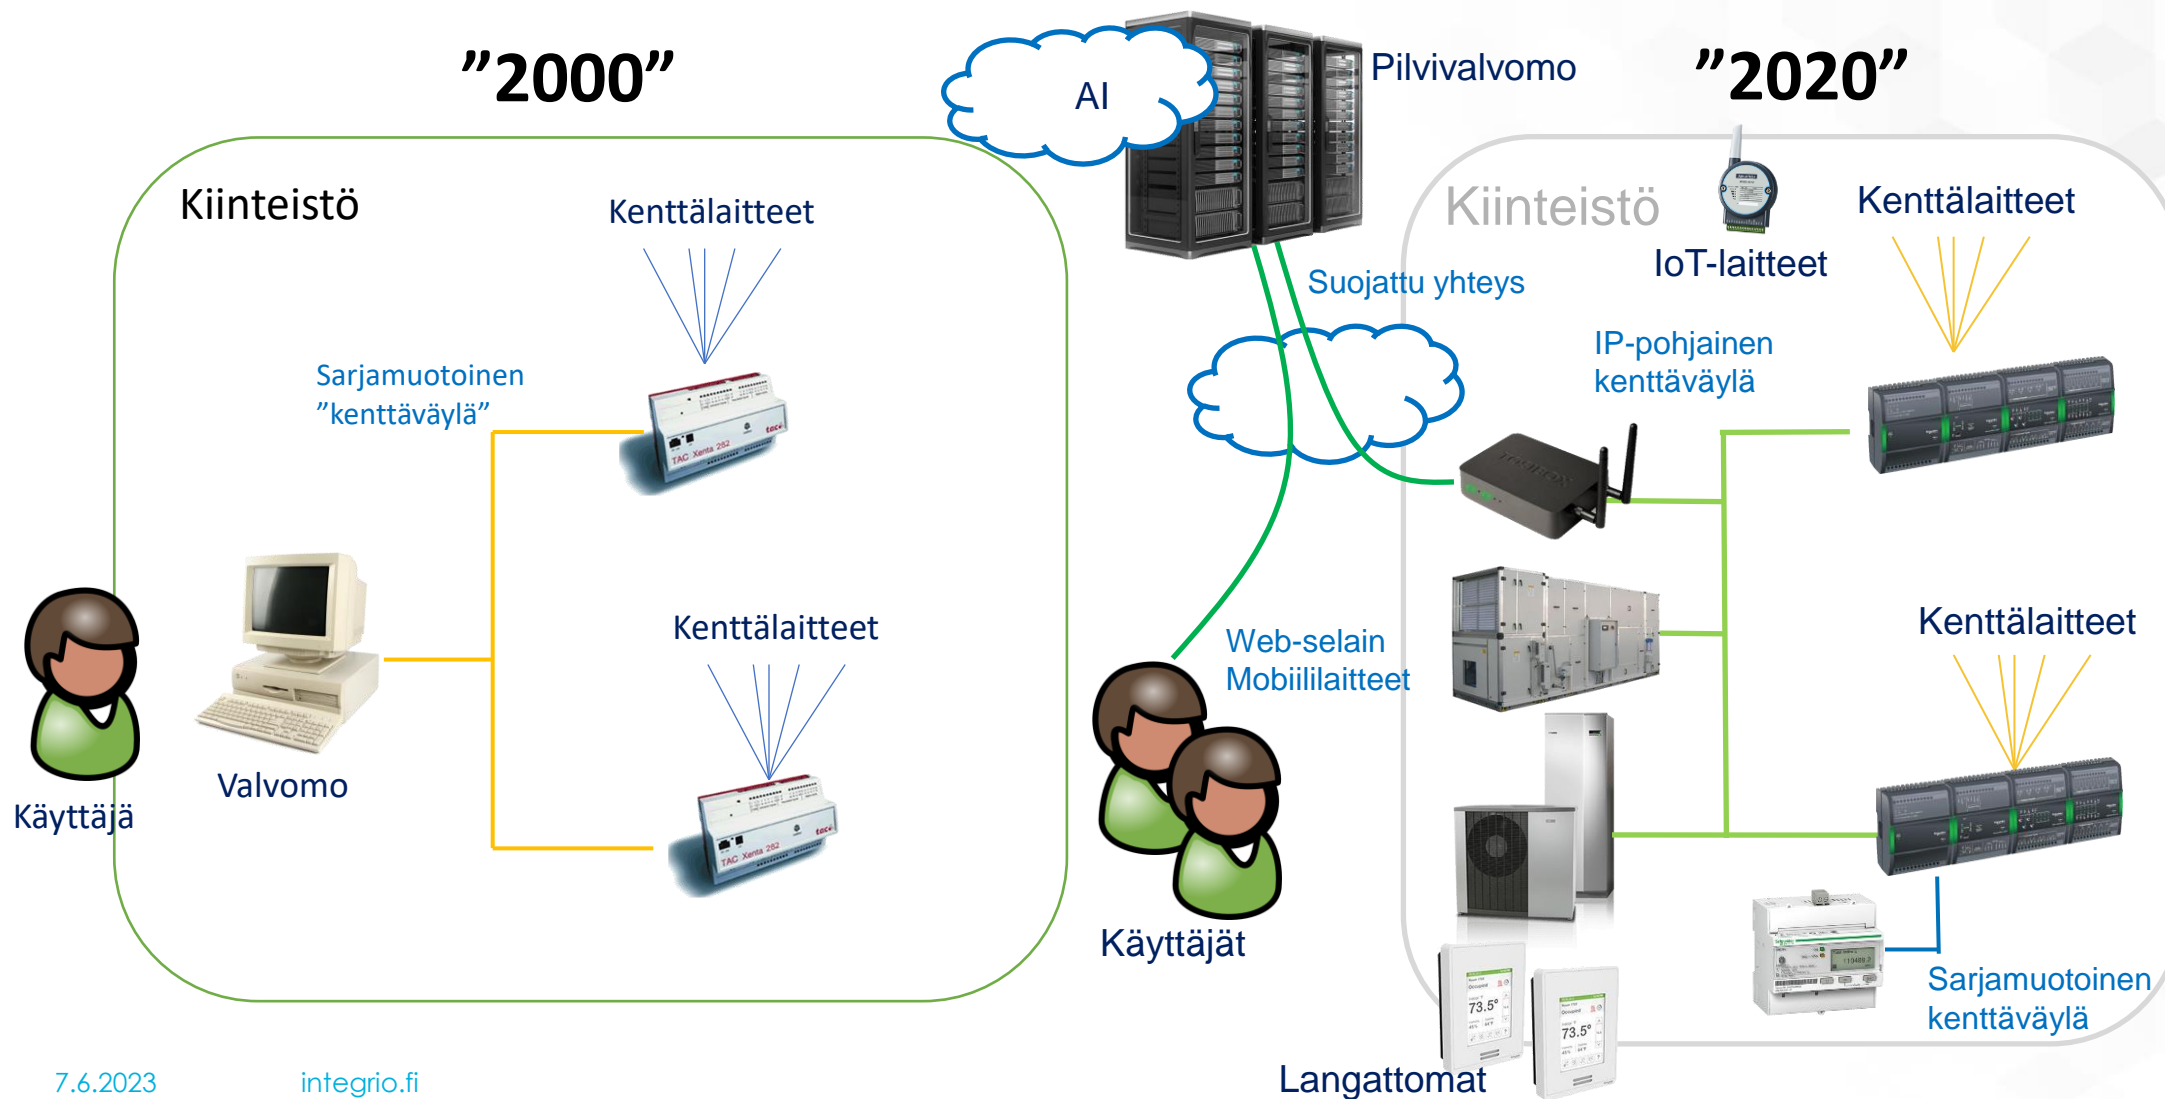

Integratio

Yhdistävä tekijä.

KIRA-digiturvallisuus

Timo Silver, Integratio Oy

07.06.2023

Integratio

Yhdistävä tekijä.

Älykästä talotekniikkaa.

Modernia rakennusautomaatiota.

Vaivatonta viihtyvyyttä.

Yhdistämme osaajat ja älykkään teknologian, käyttäjän ja miellyttävät olosuhteet, energiansäästön ja toimivan kiinteistön – täydennämme kokonaisuuden.

Talotekniikan verkot – väylistä verkkoihin

Rakennusautomaation evoluutio

Rakennusautomaation evoluutio

- Tietoliikenne enemmän standardipohjaista (TCP/IP, väylät, ym.)
- Äly hajautettua
- Järjestelmät integroituja
- Laajempi käyttäjäkunta, joilla eri tarpeita
- Etähallinta
- "Pilvikerros" – laajennettuja digitaalisia palveluita
- "Valvomon katoaminen"

A decorative geometric shape consisting of a blue square, a yellow square, and a dark blue square, partially overlapping the left edge of the slide.

Tietoturva rakennusautomaatiossa

Etähallinta – ongelmista opittu?