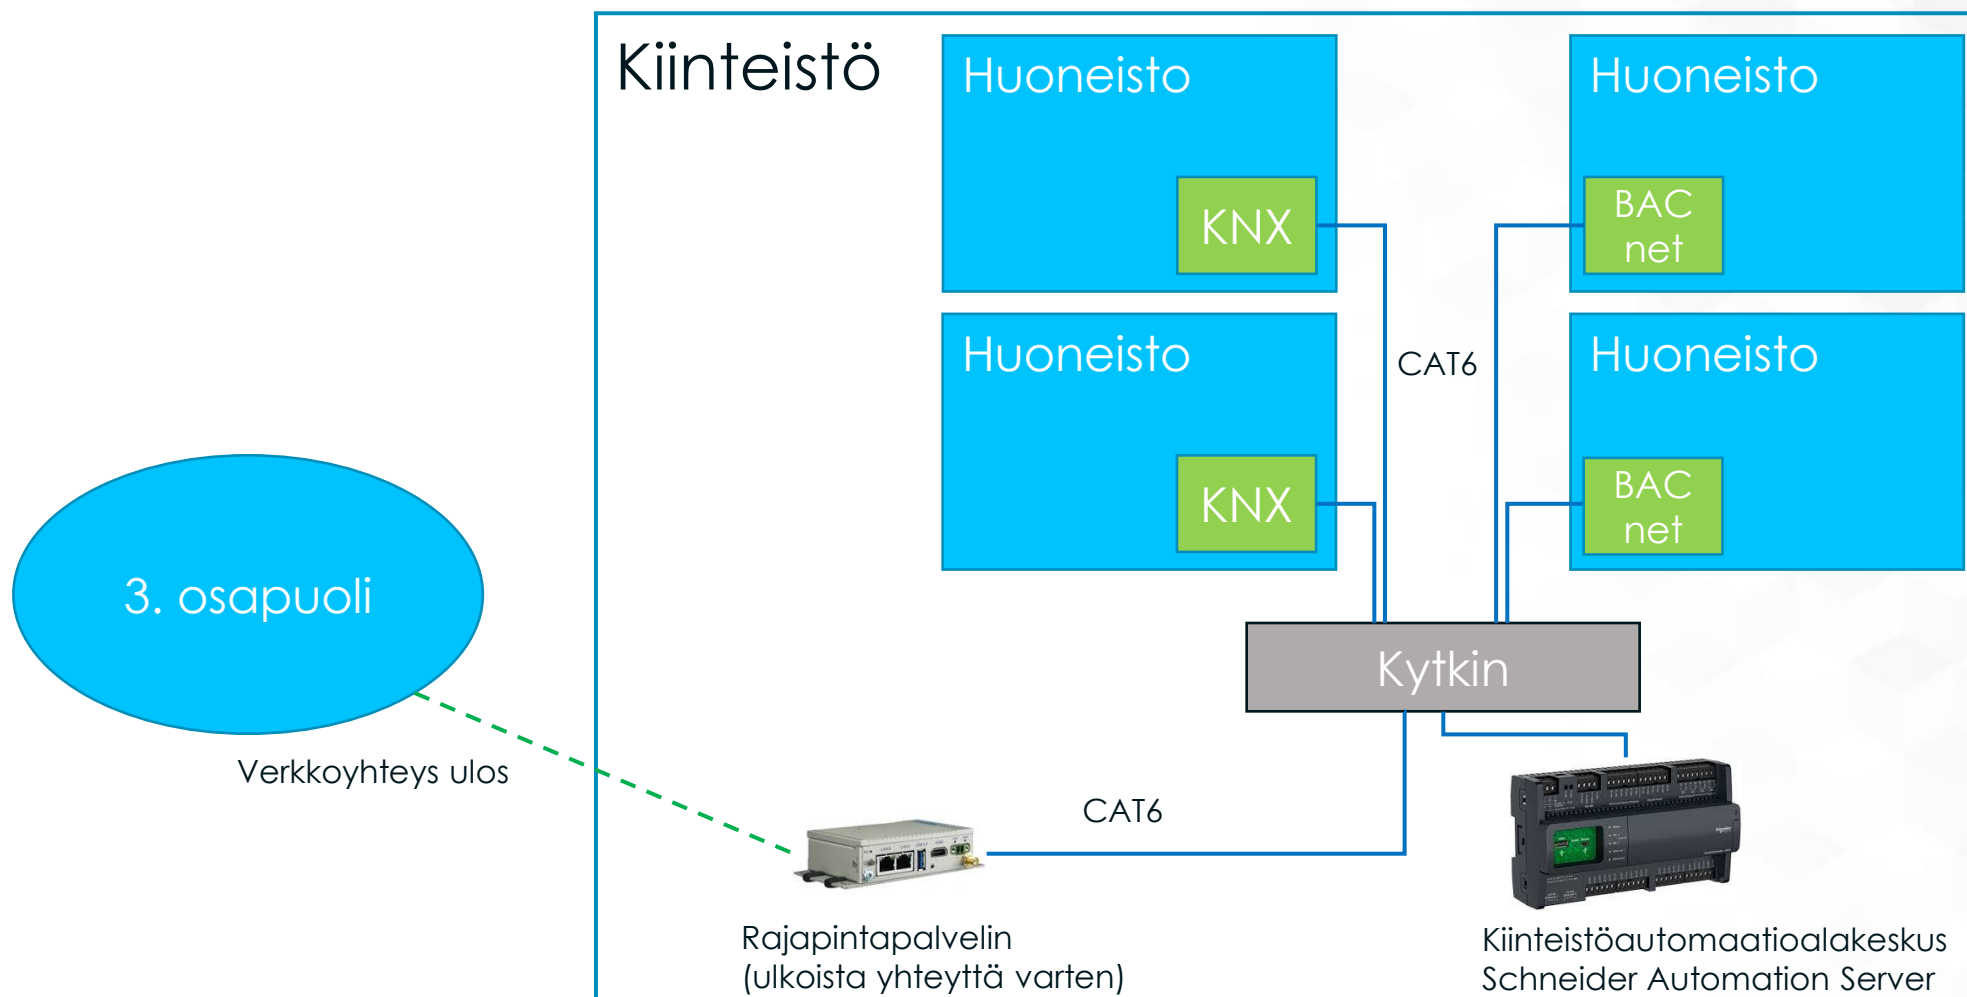

Talotekniikan verkot – väylistä verkkoihin

Rakennusautomaation evoluutio

Rakennusautomaation evoluutio

- Tietoliikenne enemmän standardipohjaista (TCP/IP, väylät, ym.)
- Äly hajautettua
- Järjestelmät integroituja
- Laajempi käyttäjäkunta, joilla eri tarpeita
- Etähallinta
- "Pilvikerros" – laajennettuja digitaalisia palveluita
- "Valvomon katoaminen"

A decorative geometric shape consisting of a blue square, a yellow square, and a dark blue square, partially overlapping the left edge of the slide.

Tietoturva rakennusautomaatiossa

Etähallinta – ongelmista opittu?

Ei valvomoa

- ~~Suora yhteys julkisella IP:llä~~

EI NÄIN!

Talotekniikkaverkkojen tietoturva haasteet

Yhdistävä tekijä.

Timo Silver

Myyntijohtaja, integraatioasiantuntija

timo.silver@integrio.fi