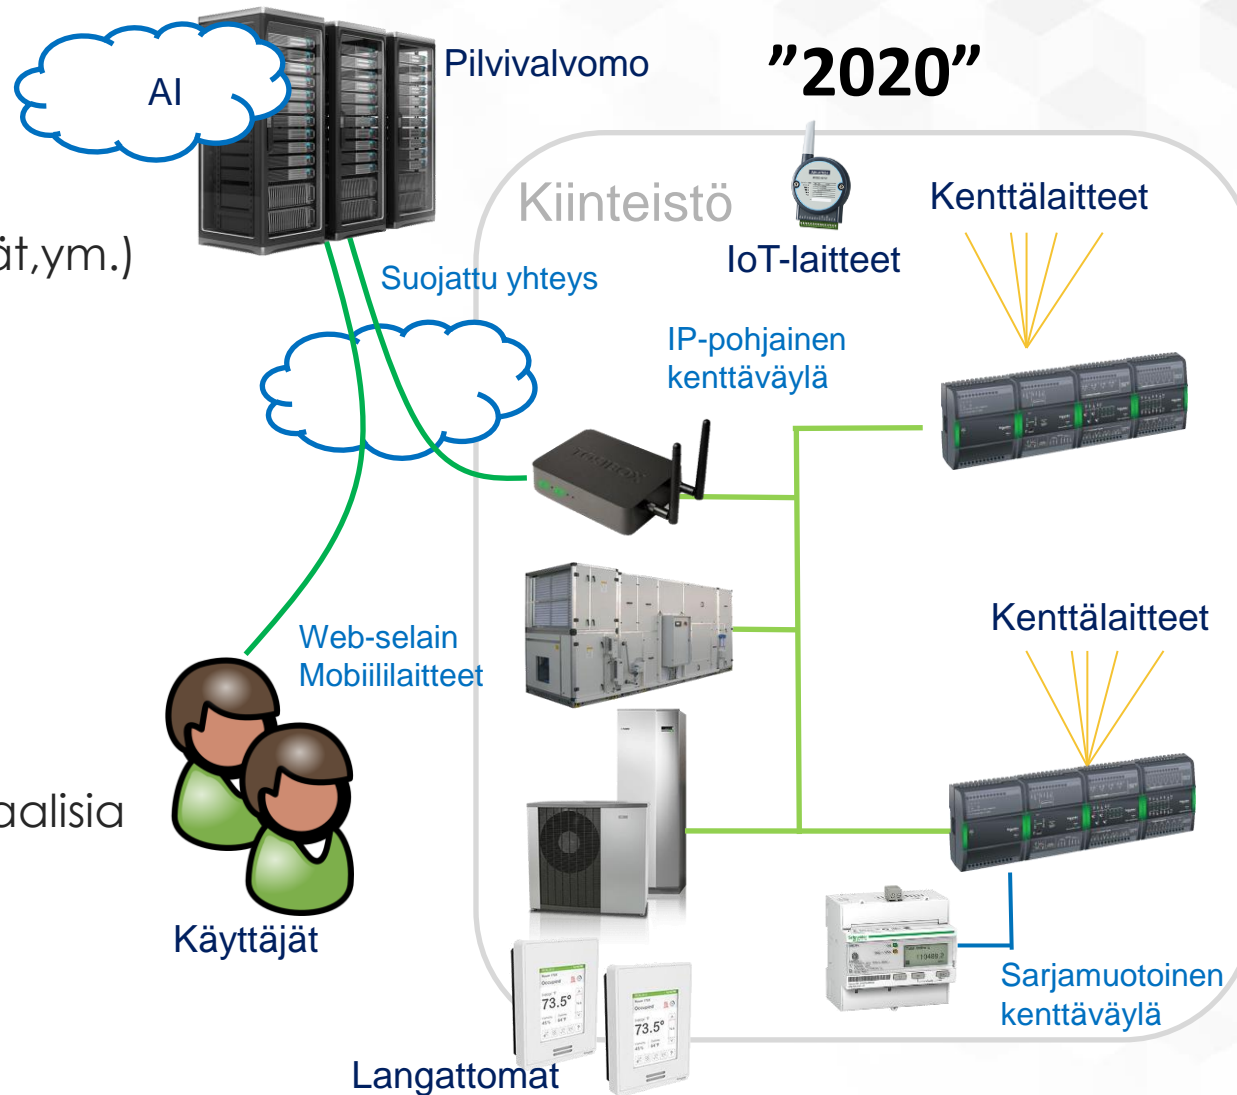

Integratio

Yhdistävä tekijä.

KIRA-digiturvallisuus

Timo Silver, Integratio Oy

07.06.2023

Integratio

Yhdistävä tekijä.

Älykästä talotekniikkaa.

Modernia rakennusautomaatiota.

Vaivatonta viihtyvyyttä.

Yhdistämme osaajat ja älykkään teknologian, käyttäjän ja miellyttävät olosuhteet, energiansäästön ja toimivan kiinteistön – täydennämme kokonaisuuden.

Talotekniikan verkot – väylistä verkkoihin

Rakennusautomaation evoluutio

Rakennusautomaation evoluutio

- Tietoliikenne enemmän standardipohjaista (TCP/IP, väylät, ym.)
- Äly hajautettua
- Järjestelmät integroituja
- Laajempi käyttäjäkunta, joilla eri tarpeita
- Etähallinta
- "Pilvikerros" – laajennettuja digitaalisia palveluita
- "Valvomon katoaminen"

A decorative geometric shape consisting of a blue square, a yellow square, and a dark blue square, partially overlapping the left edge of the slide.

Tietoturva rakennusautomaatiossa

Etähallinta – ongelmista opittu?