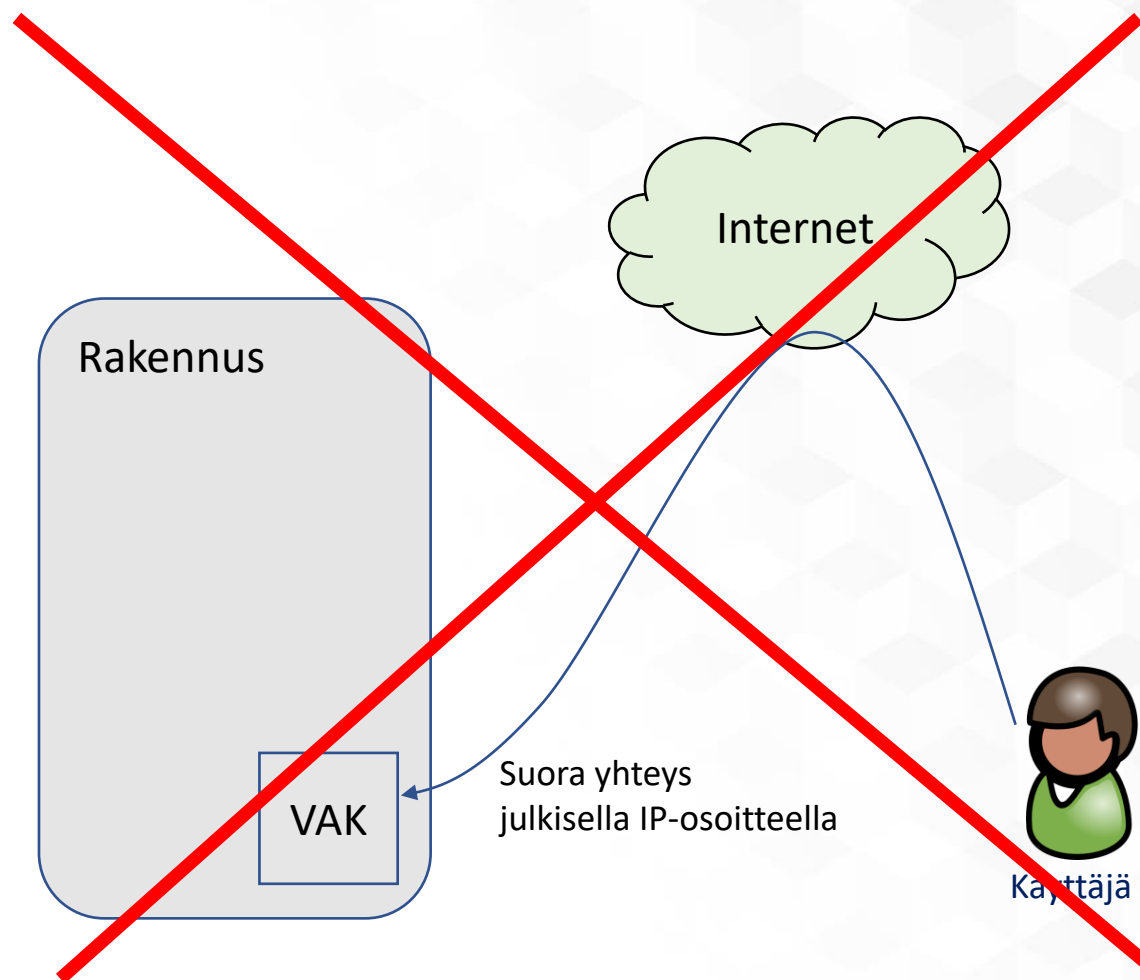

Talotekniikan verkot – väylistä verkkoihin

Rakennusautomaation evoluutio

Rakennusautomaation evoluutio

- Tietoliikenne enemmän standardipohjaista (TCP/IP, väylät, ym.)
- Äly hajautettua
- Järjestelmät integroituja
- Laajempi käyttäjäkunta, joilla eri tarpeita
- Etähallinta
- "Pilvikerros" – laajennettuja digitaalisia palveluita
- "Valvomon katoaminen"

A decorative geometric shape consisting of a blue square, a yellow square, and a dark blue square, partially overlapping the left edge of the slide.

Tietoturva rakennusautomaatiossa

Etähallinta – ongelmista opittu?

Ei valvomoa

- ~~Suora yhteys julkisella IP:llä~~

EI NÄIN!

Talotekniikkaverkkojen tietoturva haasteet

Yhdistävä tekijä.

Timo Silver

Myyntijohtaja, integraatioasiantuntija

timo.silver@integrio.fi